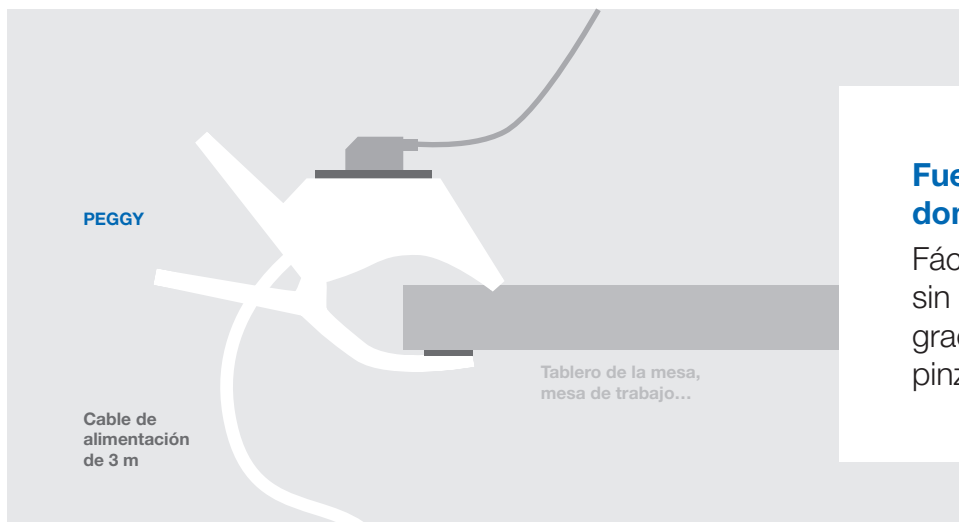

Fuente de alimentación flexible, donde y cuando la necesite

Fácil de colocar en cualquier sitio sin necesidad de herramientas gracias a la sujeción firme de la pinza.

PEGGY

- Cable de alimentación de 3,0 m H05VV-F 3G 1,5 mm² con salida lateral del cable con puesta a tierra
- 16A/250V~ | IP20
- Con protección contra contacto mejorada
- Color de los enchufes: gris oscuro similar a RAL7010

#		
500.000	3	35°

500.000

Encontrará más información en www.bachmann.com.